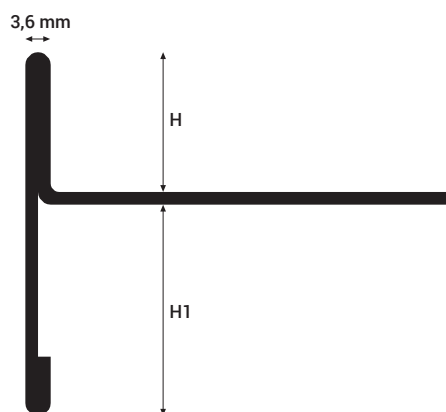

BORDERTEC BSR

DESCRIZIONE PRODOTTO

Bordertec BSR è un profilo in alluminio verniciato progettato per offrire una soluzione versatile ed elegante per delimitare i bordi perimetrali dei pavimenti sopraelevati.

Il profilo presenta una base orizzontale che si appoggia semplicemente sulla testa del supporto uptec, assicurando un'installazione facile e veloce, e una parte verticale a vista che garantisce una chiusura perimetrale sicura ed elegante.

Inoltre sono anche disponibili degli elementi di raccordo per angoli esterni e giunzioni che garantiscono un'installazione completa e uniforme.

CARATTERISTICHE TECNICHE

Lunghezza: 2,70 metri

Alluminio

A22