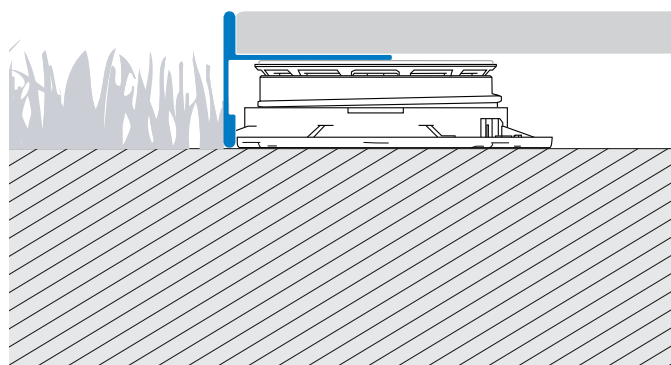

BORDERTEC BSR

DESCRIZIONE PRODOTTO

Bordertec BSR è un profilo in alluminio verniciato progettato per offrire una soluzione versatile ed elegante per delimitare i bordi perimetrali dei pavimenti sopraelevati.

Il profilo presenta una base orizzontale che si appoggia semplicemente sulla testa del supporto uptec, assicurando un'installazione facile e veloce, e una parte verticale a vista che garantisce una chiusura perimetrale sicura ed elegante.

Inoltre sono anche disponibili degli elementi di raccordo per angoli esterni e giunzioni che garantiscono un'installazione completa e uniforme.

CARATTERISTICHE TECNICHE

Lunghezza: 2,70 metri

Alluminio

A22